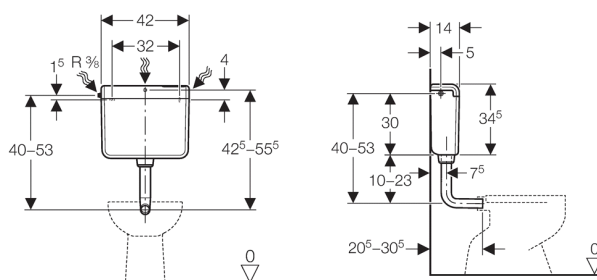

**Geberit nazidni vodokotlić AP112, start/stop ispiranje, priključak vode bočno ili straga u sredini**

**Svojstva**

- Niskošumno
- Start/stop ispiranje
- Potpuno izolirano protiv kondenzacije
- Niskomontažni
- Priključak vode bočno ili straga u sredini

**Tehnički podaci**

Tlak protoka	0,5–10 bar
Maksimalna temperatura vode	25 °C
Tvorničke postavke količine vode za ispiranje	9 l
Područje podešavanja količine vode za ispiranje	6 / 9 l

**Opseg dobave**

- Potezni lančić
- Armirano crijevo 3/8"
- Isplavno koljeno 90° od ABS-a, ø 50 / 44 mm, 23 x 23 cm
- Brtveni naglavak od EPDM-a, ø 44/55 mm
- Pričvrtni materijal

**Artikli**

Br. art.	Boja
136.230.11.1	alpsko bijela

 Za dodatnu narudžbu: kutni ventil 1/2"